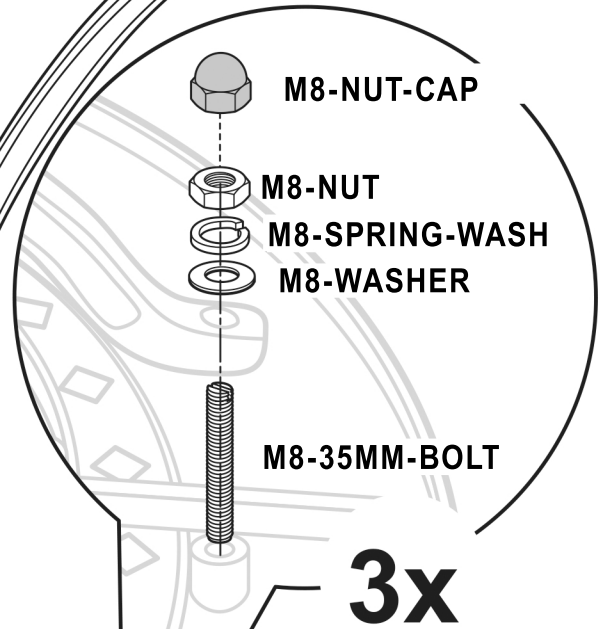

3x

M6-NUT
M6-SPRING-WASH
M6-WASHER

M6-35MM-CS-HD-BOLT-P

WK-UR-01

WK-US-LEG-SML

3

WK-1-ELLA-TT